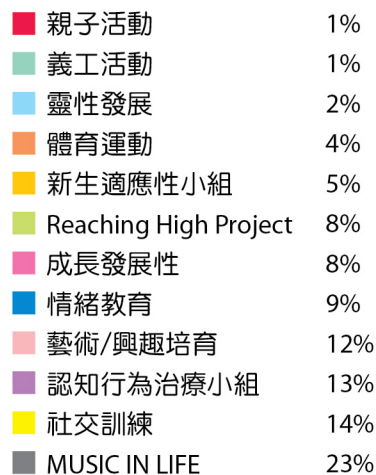

瑪利灣中心

2018/2019 瑪利灣中心訓練活動分析圖表

總活動節數：539節 參與人次：4108人次

聖母宿舍 / 彩雲宿舍

從回顧到前瞻.....

2018.03.17 「iGive音樂會」 | 尖沙咀文化中心廣場
在尖沙咀文化中心廣場以「表達、分享、自由」為主題的大型街頭音樂會。

2018.04.24 「瑪利灣50周年感恩晚宴」 | 西港城(大舞臺)

本會筵開25席，得到湯漢樞機親臨主持，另助理社會福利署長林嘉泰JP親臨到賀。善牧會的恩人、不同年代及不少身處外地的舊生濟濟一堂。