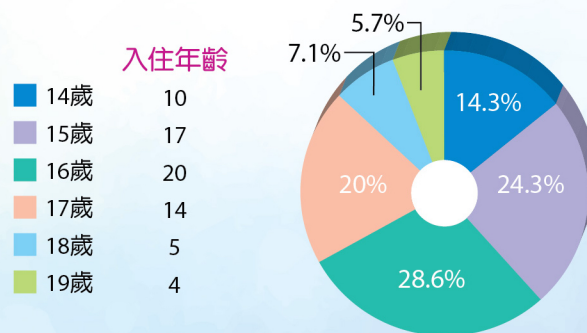

瑪利灣中心

2018/2019 瑪利灣中心訓練活動分析圖表

總活動節數：539節 參與人次：4108人次

聖母宿舍 / 彩雲宿舍

從回顧到前瞻.....

2018.03.17 「iGive音樂會」 | 尖沙咀文化中心廣場
在尖沙咀文化中心廣場以「表達、分享、自由」為主題的大型街頭音樂會。

2018.04.24 「瑪利灣50周年感恩晚宴」 | 西港城(大舞臺)

本會筵開25席，得到湯漢樞機親臨主持，另助理社會福利署長林嘉泰JP親臨到賀。善牧會的恩人、不同年代及不少身處外地的舊生濟濟一堂。