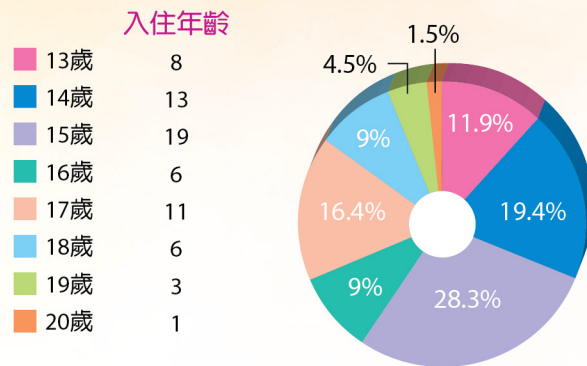

瑪利灣中心

2018/2019 瑪利灣中心訓練活動分析圖表

總活動節數：539節 參與人次：4108人次

聖母宿舍 / 彩雲宿舍

從回顧到前瞻.....

2018.03.17 「iGive音樂會」 | 尖沙咀文化中心廣場
在尖沙咀文化中心廣場以「表達、分享、自由」為主題的大型街頭音樂會。

2018.04.24 「瑪利灣50周年感恩晚宴」 | 西港城(大舞臺)

本會筵開25席，得到湯漢樞機親臨主持，另助理社會福利署長林嘉泰JP親臨到賀。善牧會的恩人、不同年代及不少身處外地的舊生濟濟一堂。