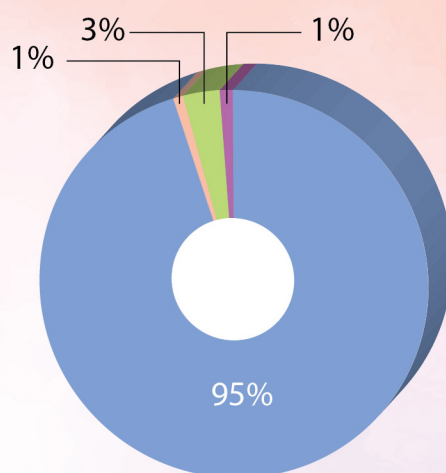

- 回應不斷增加的創傷及情緒困擾的個案，中心以認知行為療法為基礎，加入多元的輔導方法。
- 開展Music In Life計劃，嘗試以音樂為介入媒介。
- 引入靜觀訓練。
- 以認知行為療法為理論基礎，設計Reaching High Project-初中生涯探索及規劃。

服務前瞻

2019 ~ 2024

- **Dream Base夢創基地** -- 起動。
- 整合了過往服務的經驗後，瑪利灣中心設計了一套嶄新的全人輔導方案：
「興趣為本」個人成長計劃 (Interest-based Personal Growth Project)
- **目的**：增強個人的心靈韌力 (Psychological Resilience)，從而走向自我療癒的成長旅程。
- **手法**：透過多元的介入，結合：音樂、美術、工藝創作、靈性培育、繪本輔導及認知行為治療。
- **特色**：按個人特點而剪裁的介入方案，重視及尊重每個人的獨特性。整個計劃以個人興趣為介入點，繼而協助學生在其心、身、靈各方面持續發展及成長。過程中強調個人與社會資源的接軌。

2018-2019年度收入及支出

主要財政收入

- 香港特別行政區社會福利署
- 公益金
- 獎券基金等
- 其他收入

截至2019年3月31日止社會福利署資助之儲備如下

	HKD	用途
整筆撥款儲備	9,657,693.39	用作定影員工及非定影員工薪酬補貼(74.51%)，緊急維修(20.85%)，日常使用等(4.64%)
公積金/強積金儲備	2,844,607.51	用作支付員工公積金/強積金等

主要財政支出