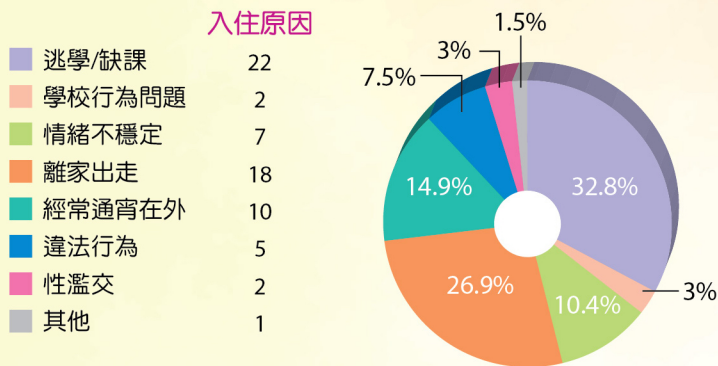

瑪利灣中心

2018/2019 瑪利灣中心訓練活動分析圖表

總活動節數：539節 參與人次：4108人次

聖母宿舍 / 彩雲宿舍

從回顧到前瞻.....

2018.03.17 「iGive音樂會」 | 尖沙咀文化中心廣場
在尖沙咀文化中心廣場以「表達、分享、自由」為主題的大型街頭音樂會。

2018.04.24 「瑪利灣50周年感恩晚宴」 | 西港城(大舞臺)

本會筵開25席，得到湯漢樞機親臨主持，另助理社會福利署長林嘉泰JP親臨到賀。善牧會的恩人、不同年代及不少身處外地的舊生濟濟一堂。