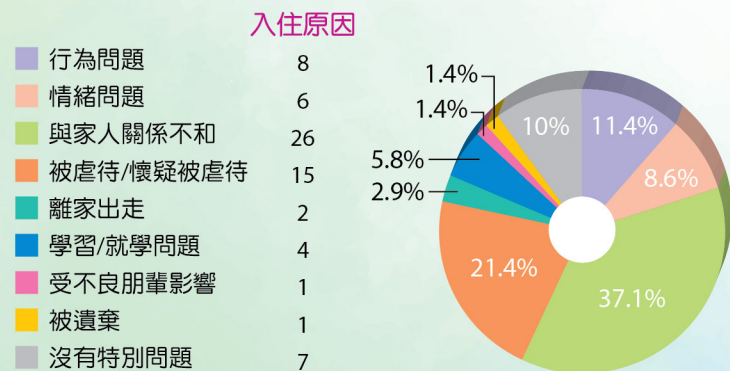

瑪利灣中心

2018/2019 瑪利灣中心訓練活動分析圖表

總活動節數：539節 參與人次：4108人次

聖母宿舍 / 彩雲宿舍

從回顧到前瞻.....

2018.03.17 「iGive音樂會」 | 尖沙咀文化中心廣場
在尖沙咀文化中心廣場以「表達、分享、自由」為主題的大型街頭音樂會。

2018.04.24 「瑪利灣50周年感恩晚宴」 | 西港城(大舞臺)

本會筵開25席，得到湯漢樞機親臨主持，另助理社會福利署長林嘉泰JP親臨到賀。善牧會的恩人、不同年代及不少身處外地的舊生濟濟一堂。